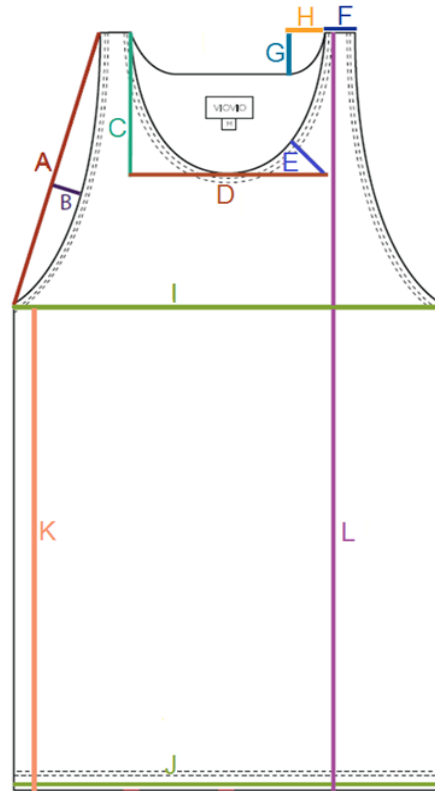

nakedshirt®

Lola
Women's Tanktop

24.02.2017

INCHES	TOL - / +	XS	S	M	L	XL	2XL
L - Body Length	1	25	26	26	27	28	28
I - 1/2 chest width	2	13,5	15	16,5	18	19,5	21
J - 1/2 bottom width	2	20,5	21	21,5	22	22,5	23

CM	TOL - / +	XS	S	M	L	XL	2XL
L - Body Length	2,50	65,00	66,00	67,00	68,00	69,00	70,00
I - 1/2 chest width	2,00	38,00	40,00	42,00	45,00	48,00	51,00
J - 1/2 bottom width	2,00	52,07	53,34	54,61	55,88	57,15	58,42