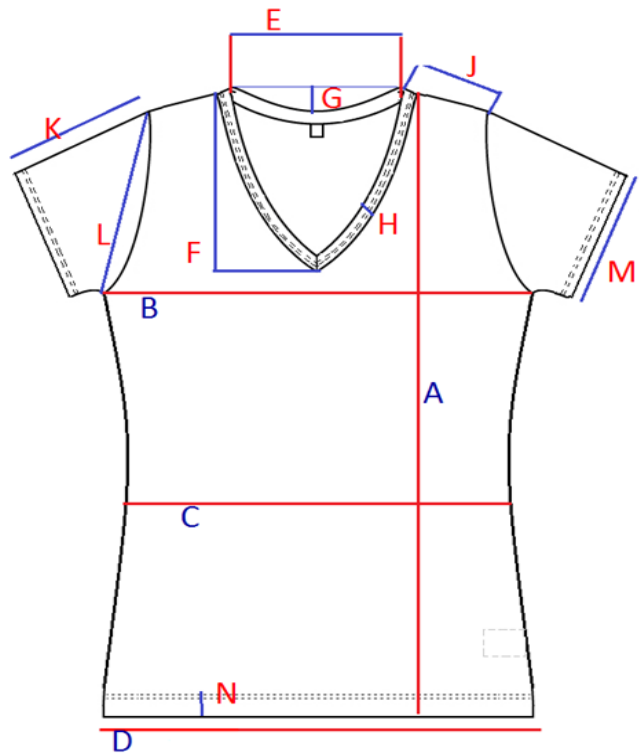

nakedshirt®

Veronique
Women's V-Neck T-Shirt

24.02.2017

INCHES	TOL + / -	S	M	L	XL
A - Body Length	1	24,375	24,375	25,5	26
B - 1/2 chest width	0,75	18,5	20	21,25	22,75
C - 1/2 waist width	0,75	18	10,5	21	22,5
D - 1/2 bottom width	0,75	18,5	20	21,5	23

CM	TOL + / -	S	M	L	XL
A - Body Length	2,50	61,00	62,00	64,00	65,00
B - 1/2 chest width	2,00	45,00	46,00	49,00	50,00
C - 1/2 waist width	2,00	41,91	45,00	46,99	49,00
D - 1/2 bottom width	2,00	43,00	46,00	48,00	51,00