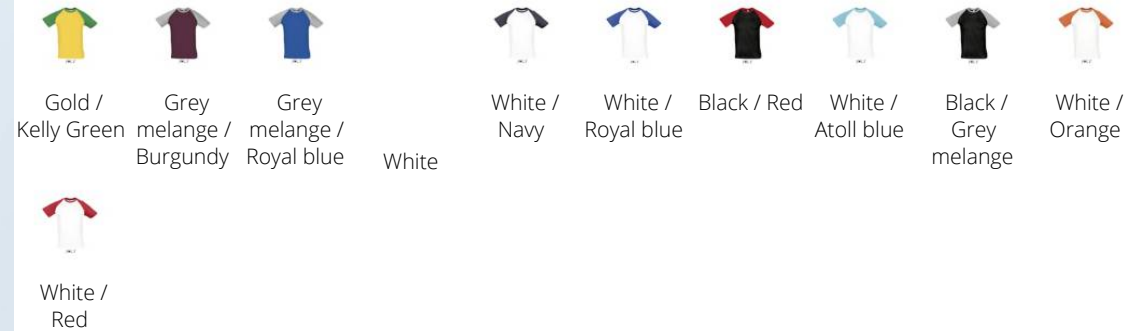

HERREN RAGLAN T-SHIRT

Qualität

150 JERSEY
100% halbgekämmte Baumwolle Ringspun
Nackenband
Elasthan Rippkragen

Stil

Raglanärmel
Schlauchware

SOL'S®

Größe	S	M	L	XL	XXL
	64/47	67/50	70/53	73/56	76/59

PACKING

10

100

Größe des Kartons 54 x 36 x 32 cm
weight : 16,7 kg

EIGENSCHAFTEN

MILKY
11195

page
25